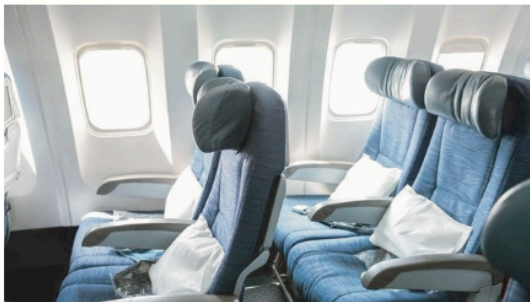

ALMOHADAS

Tamaño

Dependerá de las especificaciones del cliente.

Descripción

Imohada confort de firmeza media. El interior de la almohada, está relleno de fibra hueca siliconada que permite la circulación del aire por su interior. Esta almohada puede usarse en cualquier época del año.

Colores

Blancas, o colores variados.